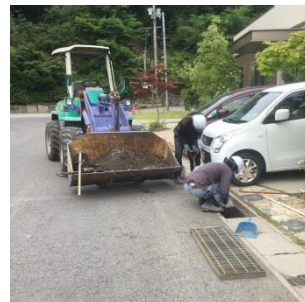

事務チームコーナー

事務チーム心理テスト第7弾です。 参照：<https://matome.never.jp/odai/2138025815561966501>

カフェで頼む好みのコーヒーによる性格診断

ブラックコーヒー

生真面目でストレート、物事をシンプルに捉える性格。

理路整然としている。単刀直入で、回りくどくない話し方を好む。見方によると、ぶっきらぼうとも言える。落ち着いた一方、気分にもらがあることも。独特の流儀を持っており、他人の影響を受けにくい。

エスプレッソ

リーダーシップが多く努力している人。人に気を遣うことが多く、周囲を喜ばせるのが好きな他人奉仕型。人に尽くすのが好きな一方で、逆に自分自身の管理を怠ってしまうこともある。

ラテ

思慮深いが優柔不断。

初めての場所では、無難な選択をしがち。

カプチーノ

所有欲が強く、また人を管理するのが好き。強迫観念にとらわれがちで、細かいことが気になる性格。

ブラペチーノ

流行にかなり敏感で、何ごとも一度は試してみないと気が済まない。自分が流行をつくる事に憧れを抱いたりする。

アメリカンコーヒー

人生のささやかなことに喜びを感じられるタイプ。当たり前のことを楽しめるタイプ。

梅雨の準備

蒸し暑い梅雨の時期がやってきました。大雨による災害にも注意しなければなりません。当社工場も大雨、長雨に備えて、場内の側溝を清掃しました。「備えあれば憂いなし」何事も準備が大切です。

気象庁の情報によりますと、例年、梅雨の末期(7月中旬～後半)に大雨に見舞われるそうです。しかも今年は、例年以上の大雨が予想されているそうです。皆様、十分にお気を付け下さい。

梅雨が明ければ熱い夏が待ってます。ダイイチ企業は、熱中症対策もしっかり行い、元気に笑顔で、安全第一で、乗り切って行きますよ。

(文責 長谷川 俊道)

ISO14001 認証取得 優良産廃処理業者認定

DAIICHI 有限会社 **ダイイチ企業**

〒739-1521 広島市安佐北区白木町三田字小椿1521-3

Tel 082-829-1270 Fax 082-829-1283

URL : <http://www.daiichi-kigyo.co.jp>

E-mail: h.kifune@daiichi-kigyo.co.jp

営業時間: AM8:00~PM:5:00 日祝定休

設立年月日 昭和62年7月8日 社員数:32名 車輛台数20台

★編集後記★

皆様こんにちは。ダイイチ企業の長谷川です。梅雨に入り雨の日が多くなると思います。視界が悪く、手元・足元が滑りやすいです。車の運転中、作業中、いつも以上に安全を確認していきましょう。水分補給も忘れずに!! ちなみにコーヒーは時間によりますが、ブラックが多いです。