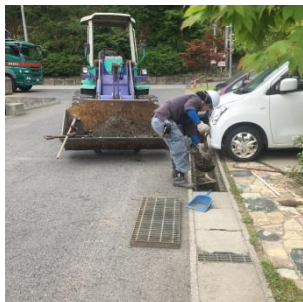

事務チームコーナー

事務チーム心理テスト第7弾です。 参照：<https://matome.never.jp/odai/2138025815561966501>

カフェで頼む好みのコーヒーによる性格診断

ブラックコーヒー

生真面目でストレート、物事をシンプルに捉える性格。

理路整然としている。単刀直入で、回りくどくない話し方を好む。見方によると、ぶっきらぼうとも言える。落ち着いた一方、気分にもらがあることも。独特の流儀を持っており、他人の影響を受けにくい。

エスプレッソ

リーダーシップが多く努力している人。人に気を遣うことが多く、周囲を喜ばせるのが好きな他人奉仕型。人に尽くすのが好きな一方で、逆に自分自身の管理を怠ってしまうこともある。

ラテ

思慮深いが優柔不断。

初めての場所では、無難な選択をしがち。

カプチーノ

所有欲が強く、また人を管理するのが好き。強迫観念にとらわれがちで、細かいことが気になる性格。

ブラペチーノ

流行にかなり敏感で、何ごとも一度は試してみないと気が済まない。自分が流行をつくる事に憧れを抱いたりする。

アメリカンコーヒー

人生のささやかなことに喜びを感じられるタイプ。当たり前のことを楽しめるタイプ。

梅雨の準備

蒸し暑い梅雨の時期がやってきました。大雨による災害にも注意しなければなりません。当社工場も大雨、長雨に備えて、場内の側溝を清掃しました。「備えあれば憂いなし」何事も準備が大切です。

気象庁の情報によりますと、例年、梅雨の末期(7月中旬～後半)に大雨に見舞われるそうです。しかも今年は、例年以上の大雨が予想されているそうです。皆様、十分にお気を付け下さい。

梅雨が明ければ熱い夏が待ってます。ダイイチ企業は、熱中症対策もしっかり行い、元気に笑顔で、安全第一で、乗り切って行きますよ。

(文責 長谷川 俊道)

ISO14001 認証取得 優良産廃処理業者認定

DAIICHI 有限会社 **ダイイチ企業**

〒739-1521 広島市安佐北区白木町三田字小椿1521-3

Tel 082-829-1270 Fax 082-829-1283

URL : <http://www.daiichi-kigyo.co.jp>

E-mail: h.kifune@daiichi-kigyo.co.jp

営業時間: AM8:00~PM:5:00 日祝定休

設立年月日 昭和62年7月8日 社員数:32名 車輛台数20台

★編集後記★

皆様こんにちは。ダイイチ企業の長谷川です。梅雨に入り雨の日が多くなると思います。視界が悪く、手元・足元が滑りやすいです。車の運転中、作業中、いつも以上に安全を確認していきましょう。水分補給も忘れずに!! ちなみにコーヒーは時間によりますが、ブラックが多いです。